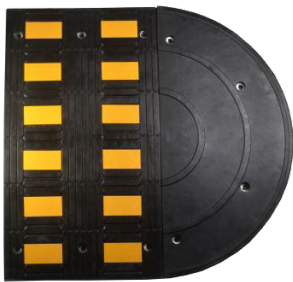

13650 SD Fixing Set
 for one corner guard
 6 hammer-in plugs 6 x 40 mm
1,40 €/pc.

mounting to uneven surface

warning mark

edge protection

edge repair

Omejevalci iz vulkanizirane gume - glej CENIK 3

Pavement Bollards cast iron look rigid PPC